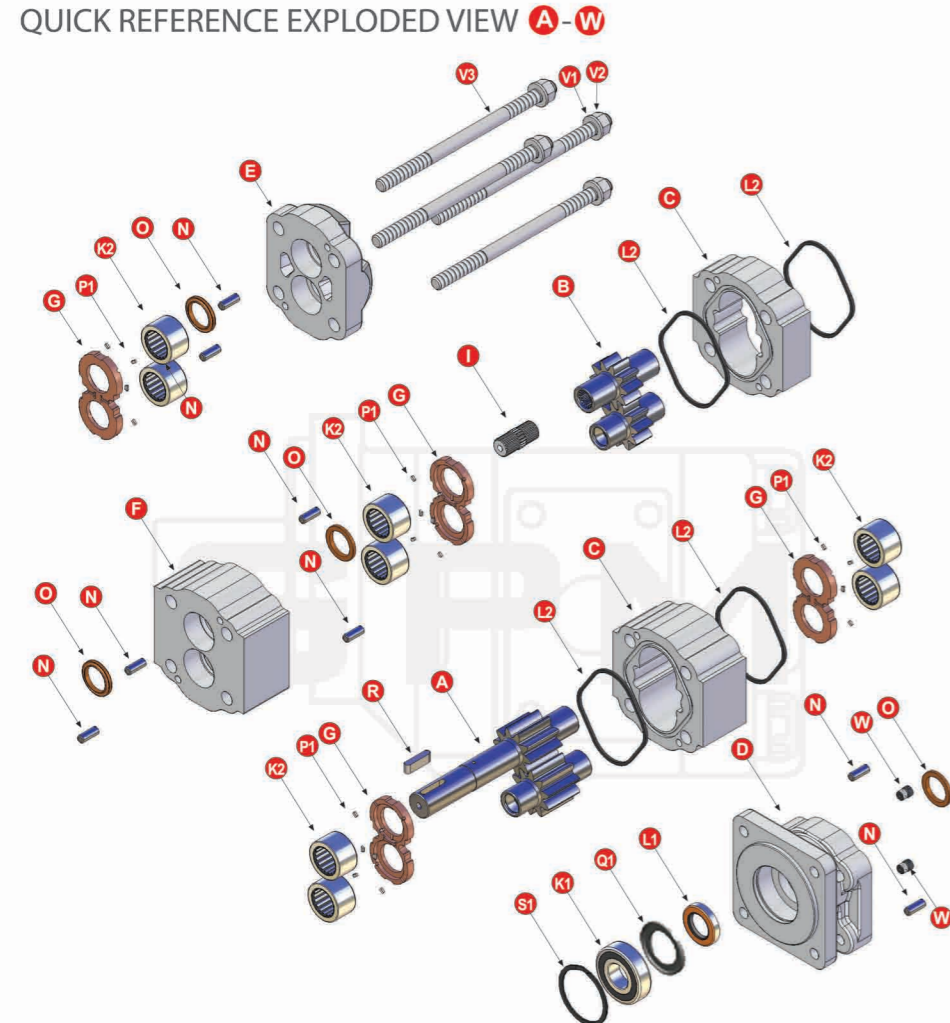

QUICK REFERENCE EXPLODED VIEW **A-W**

REFER TO QUICK REFERENCE CHART FOR VARIOUS OPTIONS AVAILABLE

QUICK REFERENCE - Parts list **A** to **J**

	120	125	131	151	176
<b>SOLID SHAFT GEAR SET</b>					
7/8" KEY SAE B7/8" KEY SAE B	ADD-131-??		ADD-131-??		
1" KEY SAE BB	AED-131-??		AED-131-??		
1 5/16" KEY with 7/8" UNF thread	ATH-131-??		ATH-131-??		
1 1/4" KEY SAE C				ASD-151-??	AAL-176-??
13 SPLINE 7/8" SAE B	ABD-131-??		ABD-131-??	AVD-151-??	
13 SPLINE 7/8" SHORT SAE B	ABD-131-4-??		ABD-131-4-??	AVD-151-4-??	
14 SPLINE 1 1/4" SAE C				APD-151-??	ANE-176-??
14 SPLINE 1 1/4" SHORT SAE C				APD-151-4-??	
15 SPLINE 1" SAE BB	AAU-131-??		AAU-131-??	AAT-151-??	
****GP110 DUMP PUMP				ADE-110-??	
****GP151 TWINSHAFT				AKE-113-??	
****GP112 DUMP PUMP				AVD-151-1-??	
<b>LOOSE GEAR SETS</b>					
STANDARD	BV-131-??	BKA-125-??	BV-131-??	BMA-151-??	BPA-176-??
****SERIES 115				BBA-115-??	
****SERIES 137X				BJA-137-??	
<b>GEAR HOUSINGS</b>					
PUMP	CRD-120-??	CMA-151-??	CRA-131-??	CMA-151-??	CSA-176-??
MOTOR	CRD-120-??	CMA-151-??	CRA-131-??	CMA-151-??	CSA-176-??
PUMP - BI ROTATION				CG-151-??-BI	
****GP110/GP112 DUMP PUMP				CC-110-??	
<b>SHAFT END COVERS</b>					
4 BOLT ROUND	DFD-120	DCB-125-3	DFB-131		
6 BOLT ROUND	DWD-120	DCB-125	DWB-131		
2 BOLT 3.25" SAE A	DGD-120	DUA-125	DGB-131		
2 BOLT 4" SAE B	DGD-120-SH	DUA-125	DGB-131-SH		
2 BOLT 4" SAE B SHORT				DRB-151	
2 BOLT 5" SAE C		DYA-125			
4 BOLT 4" SAE B	DED-120	DTA-120	DEB-131	DNB-151	DVB-176
4 BOLT 5" SAE C		DXA-125	DPB-131	DKB-151	DTB-176
4 BOLT 6" SAE D					DUB-176
2/4 BOLT 4" SAE B	DDB-120-4			DDB-151-4	
2/4 BOLT 4" SAE B SHORT				DDB-151-4-SH	
ADD-A-PUMP			DDC-131/131		DPB-176/131
PAD MOUNT PUMP		DSA-125		DMB-151	
CHELSEA	DCD-120			DHU-113	
****GP151 TWINSHAFT PAD MOUNT				DC-110	
****GP110 DUMP PUMP					
<b>PORT END COVERS</b>					
STANDARD	EXD-120	EZA-151	EXA-131	EZA-151	EYA-176
PORTED 4 PORT			EXA-131-4	EZA-151-4	
BI-ROTATION				EG-151-BI	
ADD-A-PUMP STD			EPB-131/131	EPB-151/131	EPB-176/131
****GP151 TWINSHAFT 1.5NPT X 0.750DT				EHU-151	
****GP151 TWINSHAFT 1.5NPT X 1.000DT				EHV-151	
<b>BEARING CARRIERS</b>					
STANDARD	FVD-120	FKB-125	FVA-131	FTA-151	FZA-176
STANDARD WITH DRAIN			FVA-131-11	FTA-151-11	FZA-176-11
<b>THRUST PLATES</b>					
PUMP	GAA-131	GY-151	GAA-131	GY-151	GBA-176
DRY VALVE BI ROTATION					GBA-176-BI
DRY VALVE UNI ROTATION					GBA-176-UNI
****SERIES 115				GU-115	
****SERIES 137X				GX-137	
****GP110 DUMP PUMP				GC-110	
<b>CONNECTING SHAFTS</b>					
STANDARD	IZA-131	ITA-125	IZA-131	IYA-151	IAB-176
ADD-A-PUMP			IAF-131/131	IAD-151/131	IAH-176/131
ADD-A-PUMP				IPB-151/151	
DIN/SAE B COUPLING	I-DIN/SAE B		I-DIN/SAE B	I-DIN/SAE B	
<b>LOOSE SHAFTS</b>					
3/4" KEY	JAV-131		JAV-131		
7/8" KEY	JAK-131	JWB-125	JAK-131	JAB-151	
7/8" KEY WITH EXT THREAD	JAX-131		JAX-131		
7/8" KEY LONG	JAK-131-L		JAK-131-L		
1" KEY	JED-131	JHB-125	JED-131	JAE-151	
1 1/8" KEY	JMT-131		JMT-131	JGT-151	
1 1/4" KEY	JAW-131	JRB-125	JAW-131	JAF-151	
1 1/4" KEY LONG					JAL-176
1 1/4" KEY LONG DOUBLE BRG		JDB-125			JAL-176-L
1 3/4" KEY UCHIDA					JUC-176
1 3/4" KEY LONG					JKB-176
CAT 910 TAPER WIRUFF	JCA-131		JCA-131		