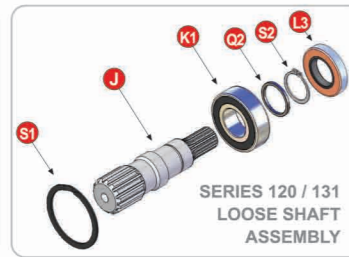

QUICK REFERENCE EXPLODED VIEW **A-W**

REFER TO QUICK REFERENCE CHART FOR VARIOUS OPTIONS AVAILABLE

QUICK REFERENCE - Parts list **A** to **J**

	120	125	131	151	176
<b>SOLID SHAFT GEAR SET</b>					
7/8" KEY SAE B7/8" KEY SAE B	ADD-131-??		ADD-131-??		
1" KEY SAE BB	AED-131-??		AED-131-??		
1 5/16" KEY with 7/8" UNF thread	ATH-131-??		ATH-131-??		
1 1/4" KEY SAE C				ASD-151-??	AAL-176-??
13 SPLINE 7/8" SAE B	ABD-131-??		ABD-131-??	AVD-151-??	
13 SPLINE 7/8" SHORT SAE B	ABD-131-4-??		ABD-131-4-??	AVD-151-4-??	
14 SPLINE 1 1/4" SAE C				APD-151-??	ANE-176-??
14 SPLINE 1 1/4" SHORT SAE C				APD-151-4-??	
15 SPLINE 1" SAE BB	AAU-131-??		AAU-131-??	AAT-151-??	
****GP110 DUMP PUMP				ADE-110-??	
****GP151 TWINSHAFT				AKE-113-??	
****GP112 DUMP PUMP				AVD-151-1-??	
<b>LOOSE GEAR SETS</b>					
STANDARD	BV-131-??	BKA-125-??	BV-131-??	BMA-151-??	BPA-176-??
****SERIES 115				BBA-115-??	
****SERIES 137X				BJA-137-??	
<b>GEAR HOUSINGS</b>					
PUMP	CRD-120-??	CMA-151-??	CRA-131-??	CMA-151-??	CSA-176-??
MOTOR	CRD-120-??	CMA-151-??	CRA-131-??	CMA-151-??	CSA-176-??
PUMP - BI ROTATION				CG-151-??-BI	
****GP110/GP112 DUMP PUMP				CC-110-??	
<b>SHAFT END COVERS</b>					
4 BOLT ROUND	DFD-120	DCB-125-3	DFB-131		
6 BOLT ROUND	DWD-120	DCB-125	DWB-131		
2 BOLT 3.25" SAE A	DGD-120	DUA-125	DGB-131		
2 BOLT 4" SAE B	DGD-120-SH	DUA-125	DGB-131-SH		
2 BOLT 4" SAE B SHORT				DRB-151	
2 BOLT 5" SAE C		DYA-125			
4 BOLT 4" SAE B	DED-120	DTA-120	DEB-131	DNB-151	DVB-176
4 BOLT 5" SAE C		DXA-125	DPB-131	DKB-151	DTB-176
4 BOLT 6" SAE D					DUB-176
2/4 BOLT 4" SAE B	DDB-120-4			DDB-151-4	
2/4 BOLT 4" SAE B SHORT				DDB-151-4-SH	
ADD-A-PUMP			DDC-131/131		DPB-176/131
PAD MOUNT PUMP		DSA-125		DMB-151	
CHELSEA	DCD-120			DHU-113	
****GP151 TWINSHAFT PAD MOUNT				DC-110	
****GP110 DUMP PUMP					
<b>PORT END COVERS</b>					
STANDARD	EXD-120	EZA-151	EXA-131	EZA-151	EYA-176
PORTED 4 PORT			EXA-131-4	EZA-151-4	
BI-ROTATION				EG-151-BI	
ADD-A-PUMP STD			EPB-131/131	EPB-151/131	EPB-176/131
****GP151 TWINSHAFT 1.5NPT X 0.750DT				EHU-151	
****GP151 TWINSHAFT 1.5NPT X 1.000DT				EHV-151	
<b>BEARING CARRIERS</b>					
STANDARD	FVD-120	FKB-125	FVA-131	FTA-151	FZA-176
STANDARD WITH DRAIN			FVA-131-11	FTA-151-11	FZA-176-11
<b>THRUST PLATES</b>					
PUMP	GAA-131	GY-151	GAA-131	GY-151	GBA-176
DRY VALVE BI ROTATION					GBA-176-BI
DRY VALVE UNI ROTATION					GBA-176-UNI
****SERIES 115				GU-115	
****SERIES 137X				GX-137	
****GP110 DUMP PUMP				GC-110	
<b>CONNECTING SHAFTS</b>					
STANDARD	IZA-131	ITA-125	IZA-131	IYA-151	IAB-176
ADD-A-PUMP			IAF-131/131	IAD-151/131	IAH-176/131
ADD-A-PUMP				IPB-151/151	
DIN/SAE B COUPLING	I-DIN/SAE B		I-DIN/SAE B	I-DIN/SAE B	
<b>LOOSE SHAFTS</b>					
3/4" KEY	JAV-131		JAV-131		
7/8" KEY	JAK-131	JWB-125	JAK-131	JAB-151	
7/8" KEY WITH EXT THREAD	JAX-131		JAX-131		
7/8" KEY LONG	JAK-131-L		JAK-131-L		
1" KEY	JED-131	JHB-125	JED-131	JAE-151	
1 1/8" KEY	JMT-131		JMT-131	JGT-151	
1 1/4" KEY	JAW-131	JRB-125	JAW-131	JAF-151	
1 1/4" KEY LONG					JAL-176
1 1/4" KEY LONG DOUBLE BRG		JDB-125			JAL-176-L
1 3/4" KEY UCHIDA					JUC-176
1 3/4" KEY LONG					JKB-176
CAT 910 TAPER WIRUFF	JCA-131		JCA-131		